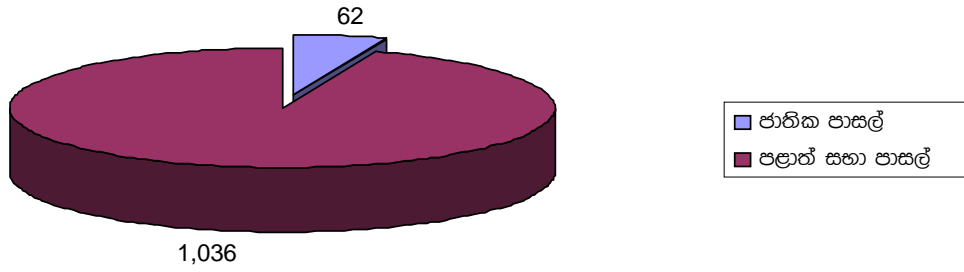

දකුණු පළාතේ ජාතික පාසල් හා පළාත් සභා පාසල්