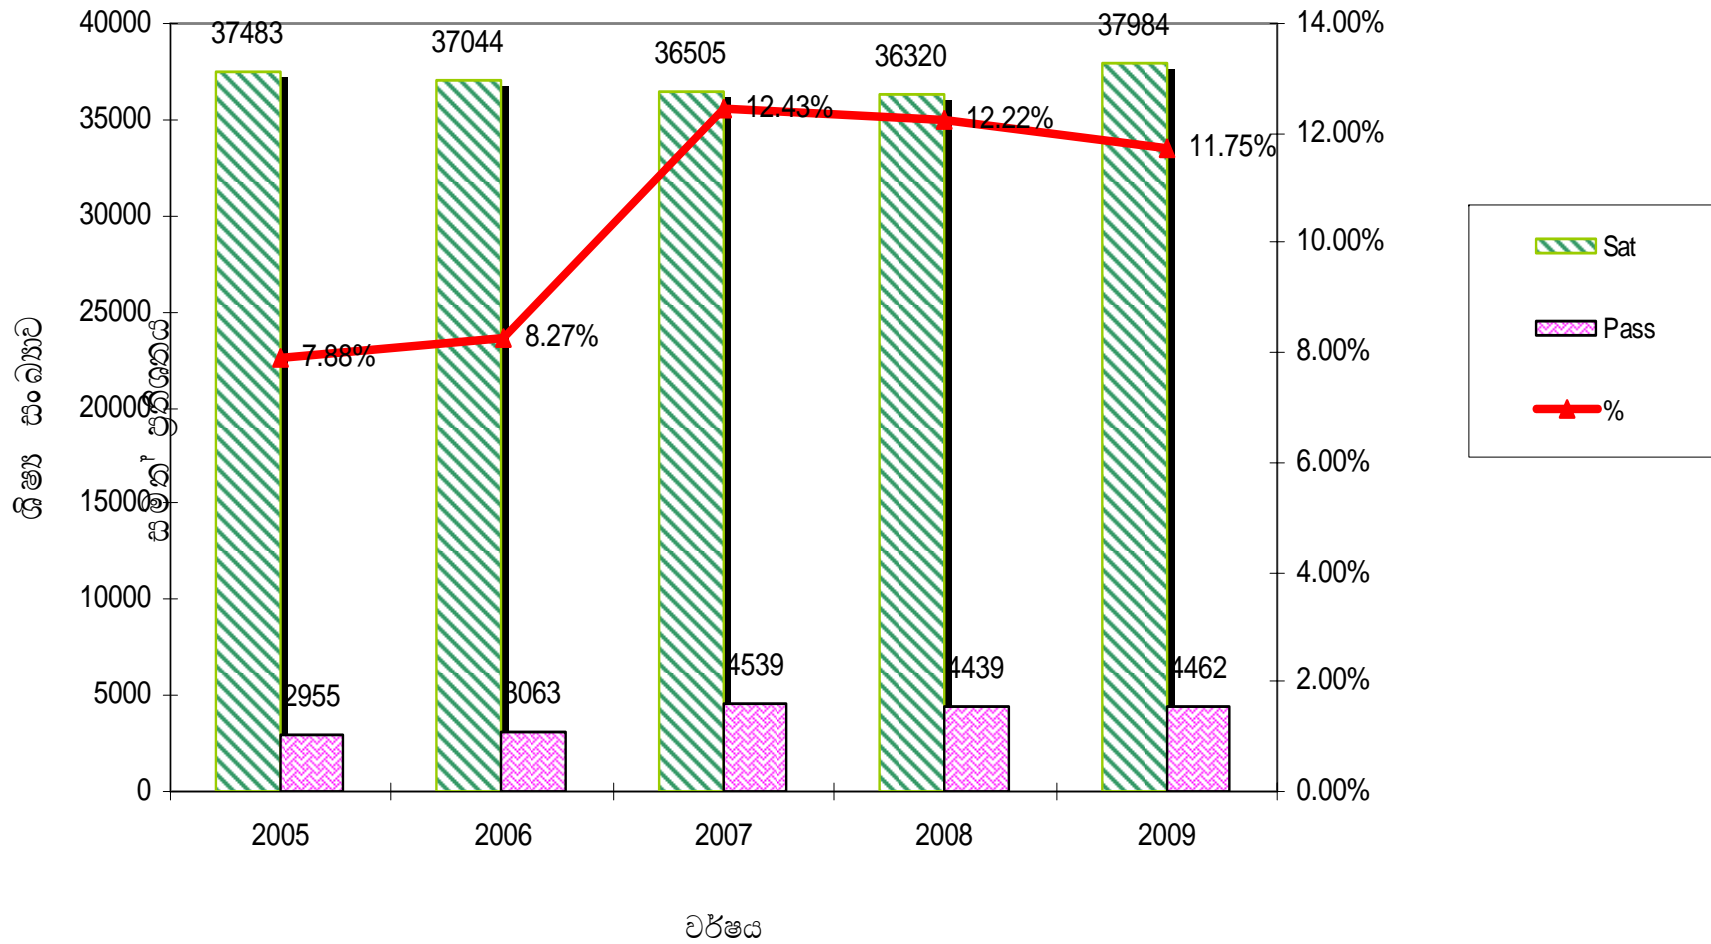

පසුගිය වර්ෂ කිහිපයක ප්‍රසිද්ධ විභාග විශ්ලේෂණයන්

5 ශ්‍රේණිය ශිෂ්‍යත්ව විභාග ප්‍රතිඵල විශ්ලේෂණය - 2009

පළාත් ප්‍රගතිය 2005 - 2009

Year	No of Sat	No of Passed	%	No of 0-50	%	No of 51-100	%	No of 101-150	%	No of 151-200	%
2005	37483	2955	7.88%	11115	29.65%	16201	43.22%	9541	25.45%	626	1.67%
2006	37044	3063	8.27%	7096	19.16%	16050	43.33%	12268	33.12%	1630	4.40%
2007	36505	4539	12.43%	5344	14.64%	13736	37.63%	13310	36.46%	4115	11.27%
2008	36320	4439	12.22%	10267	28.27%	17703	48.74%	8041	22.14%	309	0.85%
2009	37984	4462	11.75%	2859	7.53%	16815	44.27%	15670	41.25%	2640	6.95%

5 ශ්‍රේණිය ශිෂ්‍යත්ව විභාග ප්‍රතිඵල විශ්ලේෂණය - 2009 පළාත් ප්‍රගතිය 2005 - 2009

5 ශ්‍රේණිය ශිෂ්‍යත්ව විභාග ප්‍රතිඵල විශ්ලේෂණය - 2009 පළාත් ප්‍රගතිය 2005 - 2009